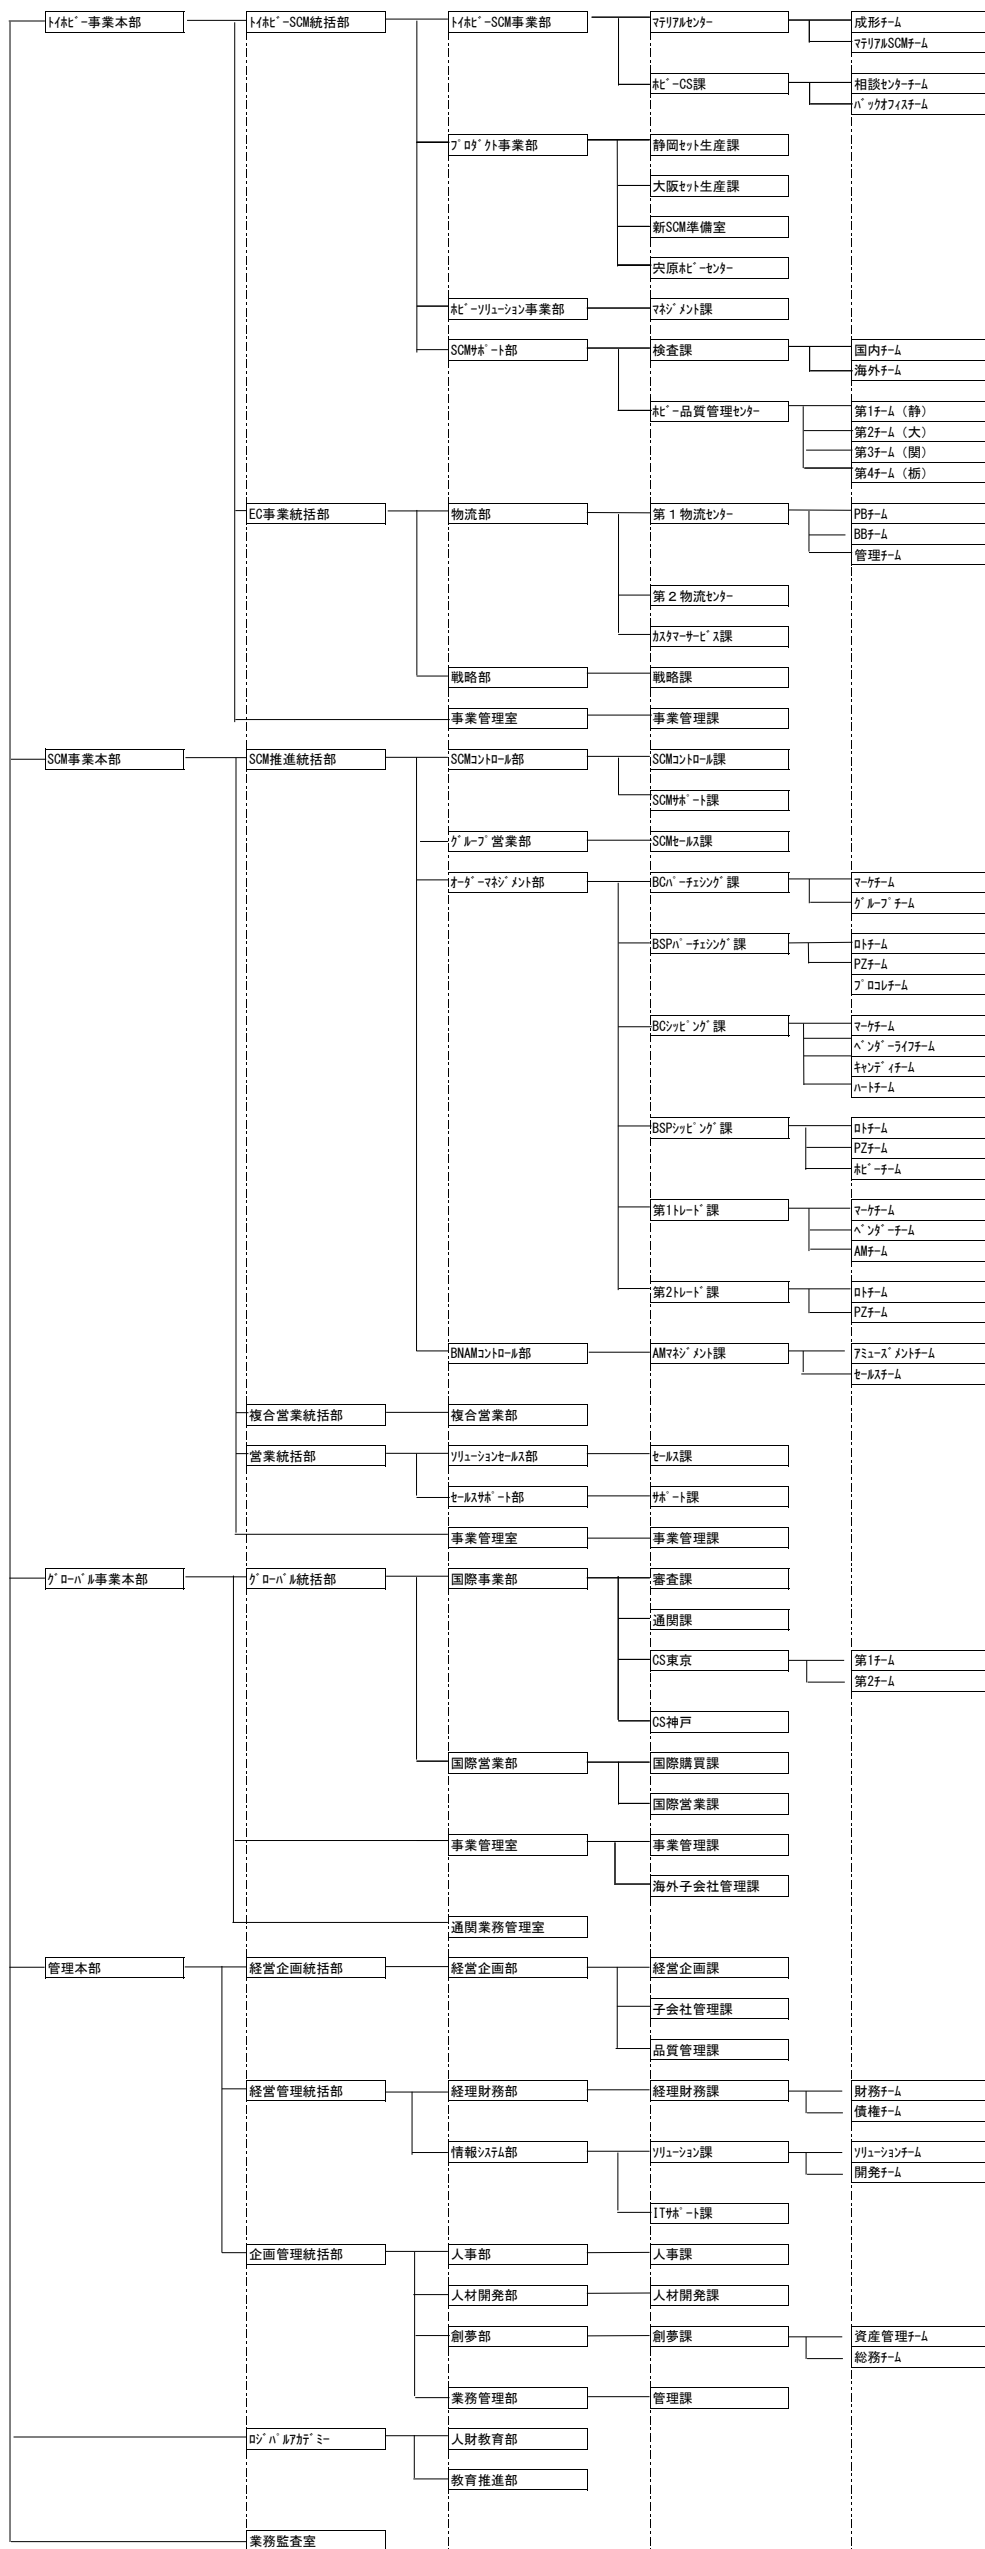

株式会社バンダイロジパル 2024年4月1日付 組織図

【 国内出向 】
株式会社BANDAI SPIRITS
株式会社バンダイ

【 海外出向 】
BANDAI LOGIPAL (H.K.) LTD.
BANDAI LOGIPAL (SHANGHAI) LTD.
BANDAI LOGIPAL AMERICA INC.
BANDAI NAMCO PHILIPPINES CO., LTD.
BANDAI LOGIPAL (THAILAND) CO., LTD.
THE REP. OFFICE OF BANDAI LOGIPAL (THAILAND) CO., LTD. IN HCMC