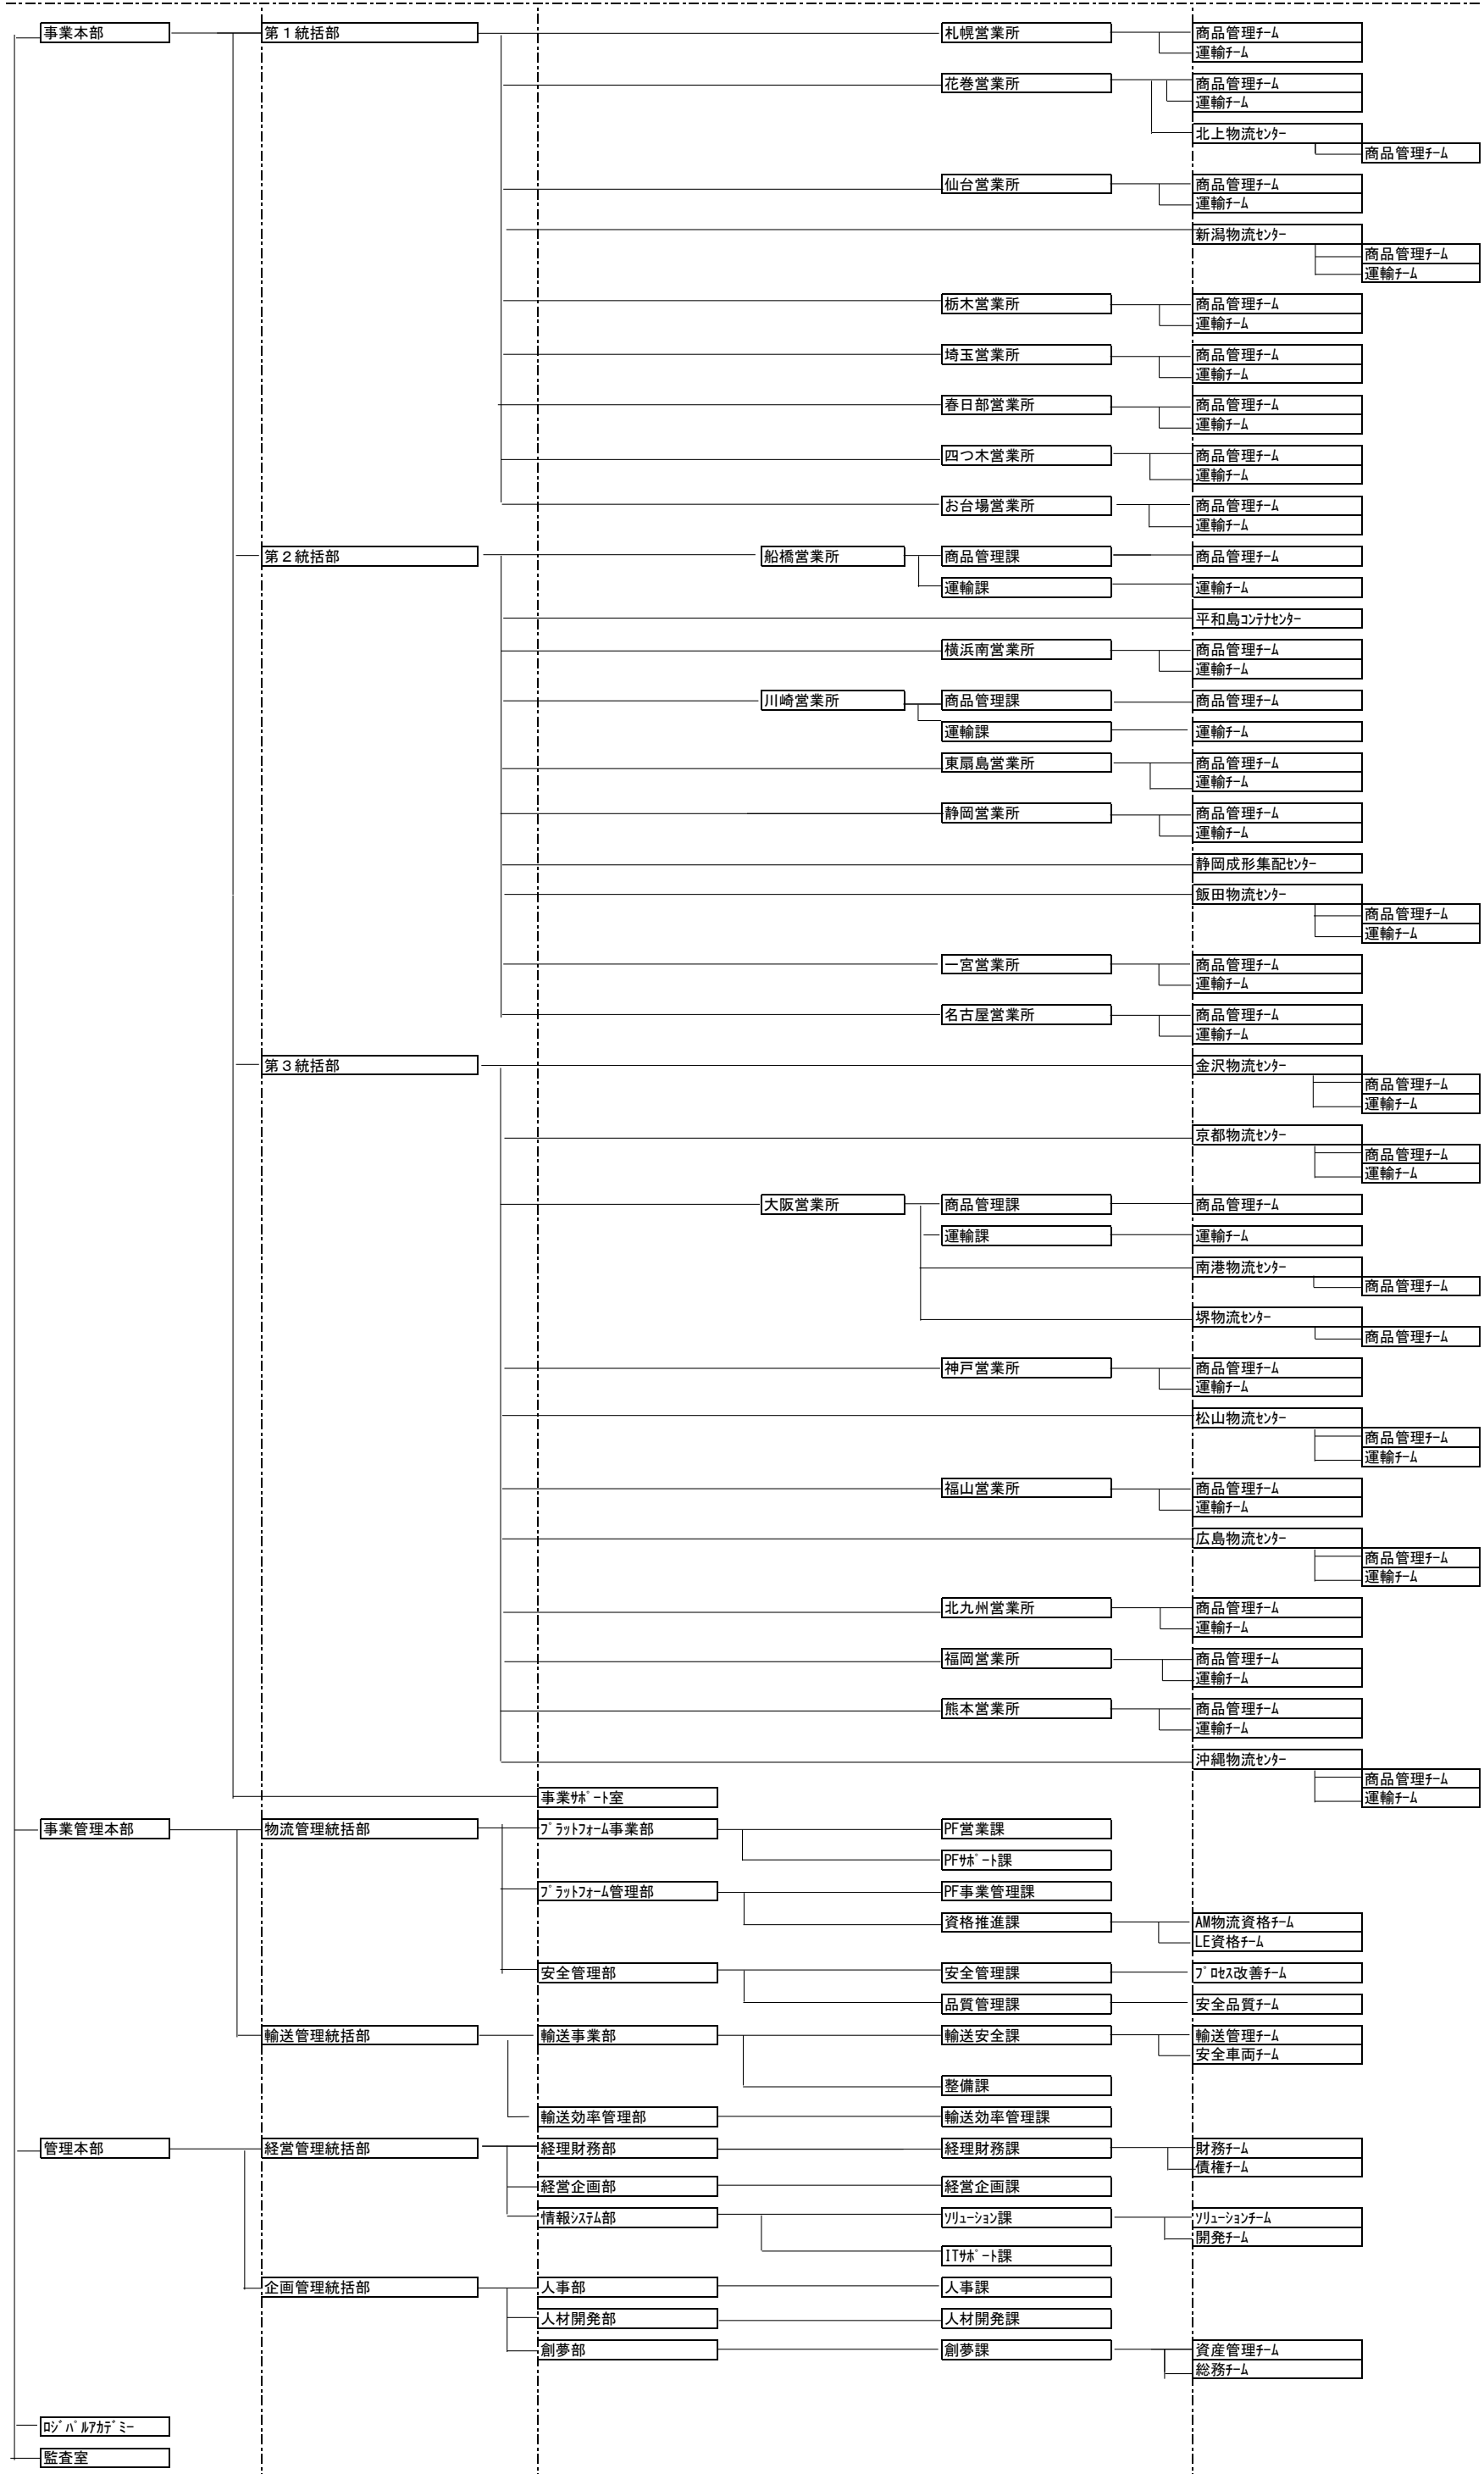

株式会社ロジパルエクスプレス 2023年4月1日付 組織図

ロジパルファミー  
監査室